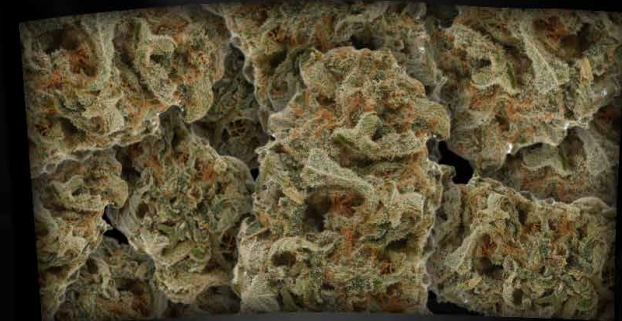

THC
0.5
CBD
17

Mandarine Cookies

Canapa Sativa Light

Questa infiorescenza dall'aroma di mandarino e bergamotto ha un sapore dolce fruttato ma deciso che vi sorprenderà.

Le cime sono dense di resina di un verde brillante ricoperte da peletti arancioni.

La Mandarine Cookies è una varietà ideale per chi vuole rilassarsi e gustare allo stesso tempo un prodotto di alta qualità.

Q.tà	Prezzo	Q.tà	Prezzo	Q.tà	Prezzo
1 g	€ 12	10g	€ 70	100g	€ 400
3 g	€ 29	20g	€ 100	500 g	€ 1.750
5 g	€ 39	50g	€ 220	1kg	€ 3.000

THC
0.5
CBD
17

Mandarine Cookies

Canapa Sativa Light